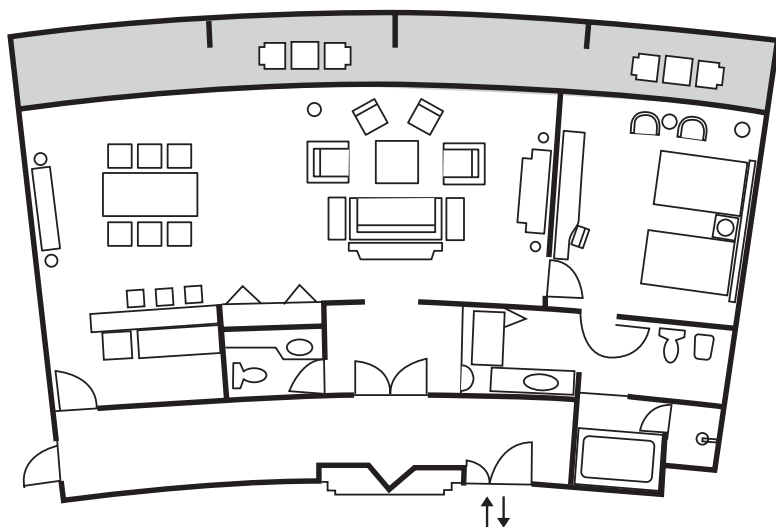

■ロイヤルスイートルーム No.1115
[130㎡]=1室

■ジュニアスイートルーム
[65㎡]=4室

No.1120,1122,1125,1126

■スイートルーム(洋) No.1128
[97㎡]=1室

■スイートルーム(和・洋) No.1117
[97㎡]=1室

■デラックスツインルーム
[45㎡]=4室
No.717,817,917,1017

■和室
[32㎡]=29室
No.607~635

■スタンダードツインルーム
[32㎡]=168室
その他全室

Cottage

アマリアス

ピレウス

アティナス

■ コテージAタイプルーム
[40㎡]=14室

■ コテージBタイプルーム
[45㎡]=16室