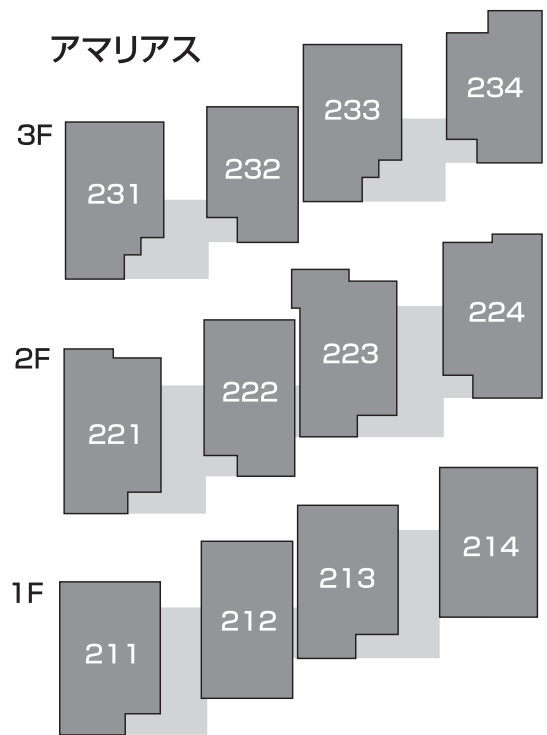

■ロイヤルスイートルーム No.1115
[130㎡]=1室

■ジュニアスイートルーム
[65㎡]=4室

No.1120,1122,1125,1126

■スイートルーム(洋) No.1128
[97㎡]=1室

■スイートルーム(和・洋) No.1117
[97㎡]=1室

■デラックスツインルーム
[45㎡]=4室
No.717,817,917,1017

■和室
[32㎡]=29室
No.607~635

■スタンダードツインルーム
[32㎡]=168室
その他全室

Cottage

アマリアス

ピレウス

アティナス

■ コテージAタイプルーム
[40㎡]=14室

■ コテージBタイプルーム
[45㎡]=16室