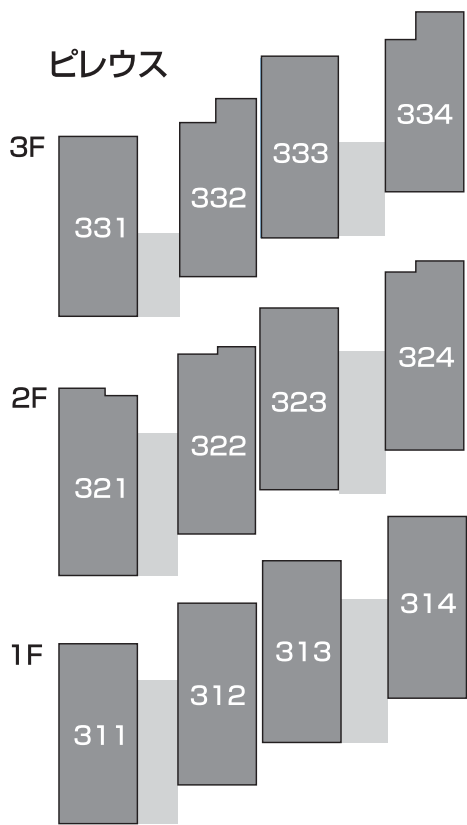

■ロイヤルスイートルーム No.1115
[130㎡]=1室

■ジュニアスイートルーム
[65㎡]=4室

No.1120,1122,1125,1126

■スイートルーム(洋) No.1128
[97㎡]=1室

■スイートルーム(和・洋) No.1117
[97㎡]=1室

■デラックスツインルーム
[45㎡]=4室
No.717,817,917,1017

■和室
[32㎡]=29室
No.607~635

■スタンダードツインルーム
[32㎡]=168室
その他全室

Cottage

アマリアス

ピレウス

アティナス

■ コテージAタイプルーム
[40㎡]=14室

■ コテージBタイプルーム
[45㎡]=16室