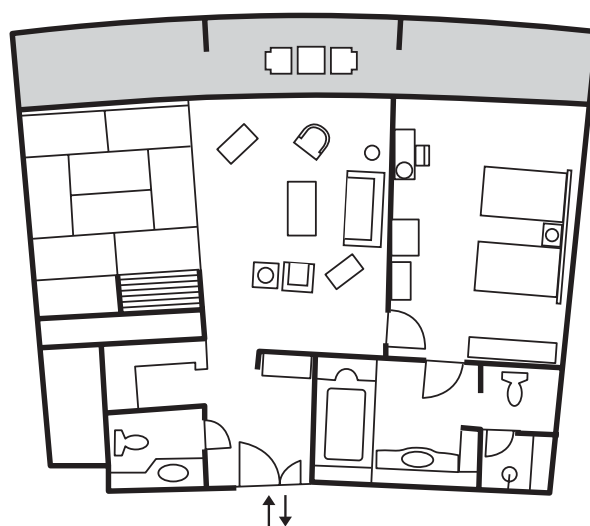

■ロイヤルスイートルーム No.1115
[130㎡]=1室

■ジュニアスイートルーム
[65㎡]=4室

No.1120,1122,1125,1126

■スイートルーム(洋) No.1128
[97㎡]=1室

■スイートルーム(和・洋) No.1117
[97㎡]=1室

■デラックスツインルーム
[45㎡]=4室
No.717,817,917,1017

■和室
[32㎡]=29室
No.607~635

■スタンダードツインルーム
[32㎡]=168室
その他全室

Cottage

アマリアス

ピレウス

アティナス

■ コテージAタイプルーム
[40㎡]=14室

■ コテージBタイプルーム
[45㎡]=16室