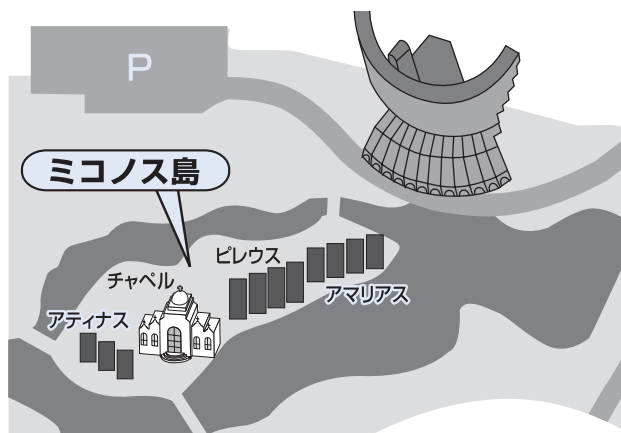

Cottage

アマリアス

ピレウス

アティナス

■ コテージAタイプルーム
[40㎡]=14室

■ コテージBタイプルーム
[45㎡]=16室