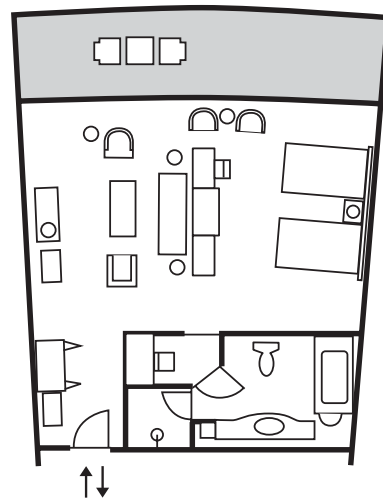

■ロイヤルスイートルーム No.1115
[130㎡]=1室

■ジュニアスイートルーム
[65㎡]=4室

No.1120,1122,1125,1126

■スイートルーム(洋) No.1128
[97㎡]=1室

■スイートルーム(和・洋) No.1117
[97㎡]=1室

■デラックスツインルーム
[45㎡]=4室
No.717,817,917,1017

■和室
[32㎡]=29室
No.607~635

■スタンダードツインルーム
[32㎡]=168室
その他全室

Cottage

アマリアス

ピレウス

アティナス

■ コテージAタイプルーム
[40㎡]=14室

■ コテージBタイプルーム
[45㎡]=16室