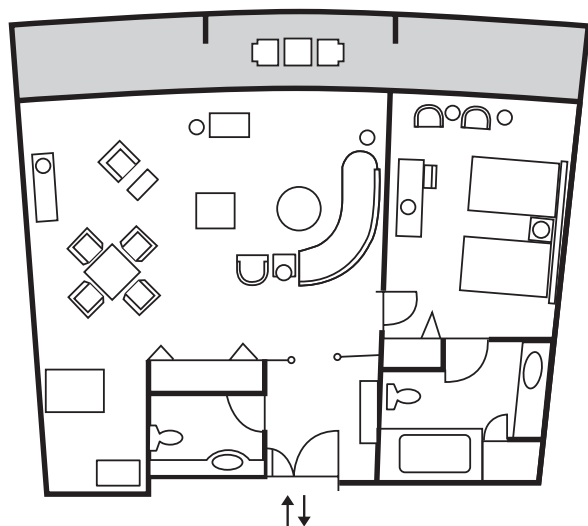

■ロイヤルスイートルーム No.1115
[130㎡]=1室

■ジュニアスイートルーム
[65㎡]=4室

No.1120,1122,1125,1126

■スイートルーム(洋) No.1128
[97㎡]=1室

■スイートルーム(和・洋) No.1117
[97㎡]=1室

■デラックスツインルーム
[45㎡]=4室
No.717,817,917,1017

■和室
[32㎡]=29室
No.607~635

■スタンダードツインルーム
[32㎡]=168室
その他全室

Cottage

アマリアス

ピレウス

アティナス

■ コテージAタイプルーム
[40㎡]=14室

■ コテージBタイプルーム
[45㎡]=16室