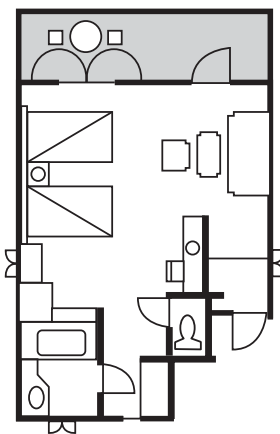

■ロイヤルスイートルーム No.1115
[130㎡]=1室

■ジュニアスイートルーム
[65㎡]=4室

No.1120,1122,1125,1126

■スイートルーム(洋) No.1128
[97㎡]=1室

■スイートルーム(和・洋) No.1117
[97㎡]=1室

■デラックスツインルーム
[45㎡]=4室
No.717,817,917,1017

■和室
[32㎡]=29室
No.607~635

■スタンダードツインルーム
[32㎡]=168室
その他全室

Cottage

アマリアス

ピレウス

アティナス

■ コテージAタイプルーム
[40㎡]=14室

■ コテージBタイプルーム
[45㎡]=16室